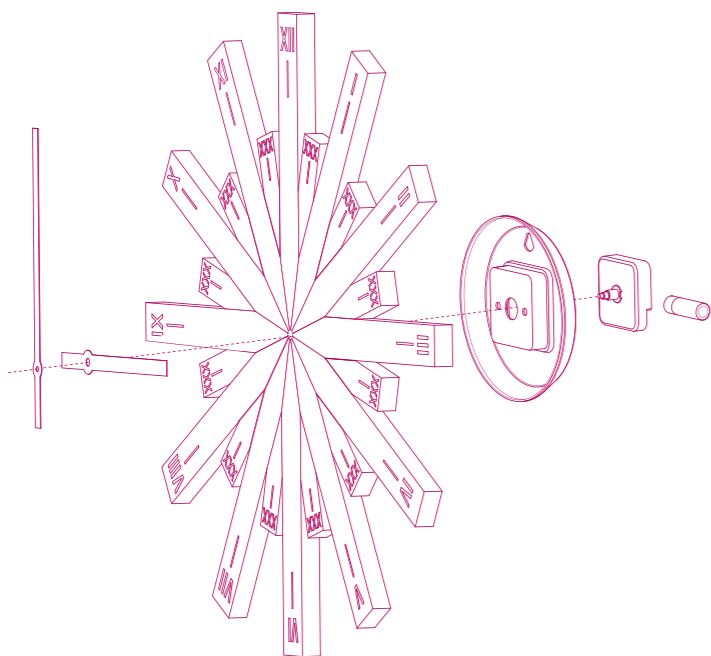

fig. 1

MDL05 "Raggiante" Relógio de parede

Concebido por Michele De Lucchi em 2017, este Relógio é produzido em madeira de bambu. O movimento é de quartzo alimentado por uma pilha do tipo AA - LR6 - MN1500 com a duração pelo menos de 12 meses. O esquema de construção é indicado na **fig. 1**.

Instruções para o uso

Inserir a pilha no apropriado vão do movimento de quartzo respeitando as polaridades indicadas (**fig. 2**).

Acertar a hora desejada do Relógio rodando a apropriada rodela indiferentemente nos dois sentidos (**fig. 3**) ou rodar com um dedo o ponteiro dos minutos prestando atenção para não interferir com o normal movimento do ponteiro das horas (**fig. 4**).

Fixar o Relógio na parede mediante um gancho ou um tarugo de tamanho adequado (**fig. 5**).

Limpeza e manutenção

Este produto, concebido e produzido com todo o cuidado em todos os detalhes, é realizado em madeira. A madeira é um material natural caracterizado por veios, nós e particularidades que tornam cada peça única: por esse motivo, as leves variações de cor de uma peça para outra, e também ao longo do tempo, devem ser consideradas normais. Aconselhamos a utilização de uma esponja húmica e que se seque imediatamente a peça. Para conservar o aspeto original do produto intato, recomendamos "nutri-lo" ocasionalmente passando com um pano macio embebido em óleo de vaselina.

Atenção: quando exposta à luz natural do sol, a madeira fica sujeita a alterações de tonalidade. Como acontece com todos os produtos naturais produzidos a partir de madeira, prevê-se o aparecimento destas variações, sendo que não constituem um defeito mas antes um elemento de indiscutível beleza e distintivo dos produtos concebidos em madeira natural.

Garantia