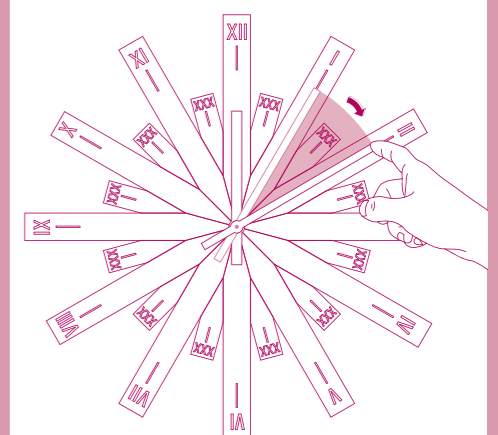

fig. 2

fig. 3