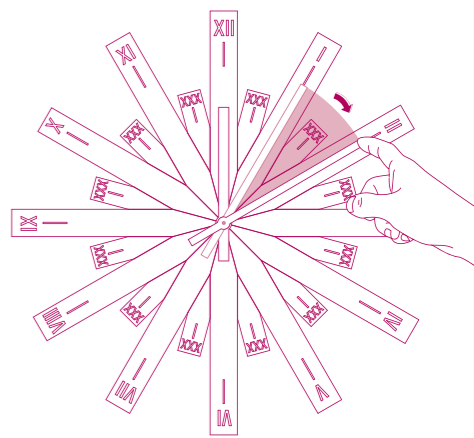

Instruções para o uso

Inserir a pilha no apropriado vão do movimento de quartzo respeitando as polaridades indicadas (**fig. 2**).

Acertar a hora desejada do Relógio rodando a apropriada rodela indiferentemente nos dois sentidos (**fig. 3**) ou rodar com um dedo o ponteiro dos minutos prestando atenção para não interferir com o normal movimento do ponteiro das horas (**fig. 4**).

Bruksanvisning

Sätt in batteriet i batteriutrymmet i klockans kvartsmekanism, var noggrann med att respektera den polaritet som indikeras (**fig. 2**).

Ställ Klockan på önskat klockslag med hjälp av den för detta avsedda ratten, som kan vridas åt båda hållen (**fig. 3**), eller vrid på minutvisaren med ett finger. Var noggrann med att inte förhindra timvisarens normala rörelse (**fig. 4**).

fig. 2

fig. 3

fig. 4

fig. 5