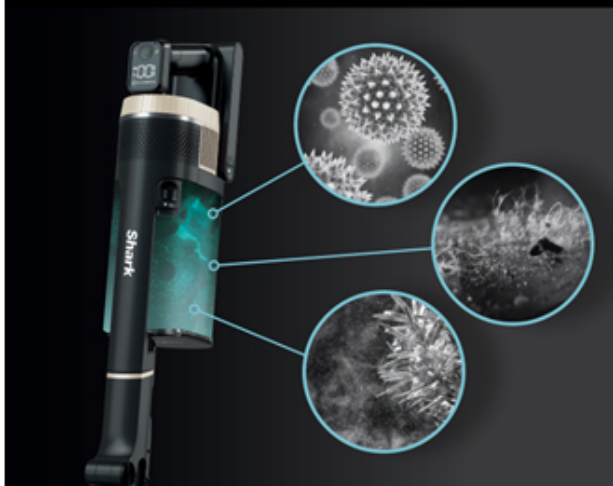

La succión de pelo más potente de Shark.
1 cabezal y 2 cepillos giratorios para todo tipo de suelo.
Diseñado para recoger más pelo*

*En comparación con el cepillo giratorio Shark.

ANTI HAIR WRAP ELIMINA PELO DEL CEPILLO GIRATORIO MIENTRAS LIMPIAS.

Perfecto para eliminar pelo de mascota largo o corto.

ANTI-ALLERGEN COMPLETE SEAL

Captura y retiene el 99,9%* del polvo y los alérgenos.

*Según la norma IEC 62885-2 Cl. 5.14 a entre 0,3 y 10 micras.

SE TRANSFORMA EN ASPIRADORA DE MANO