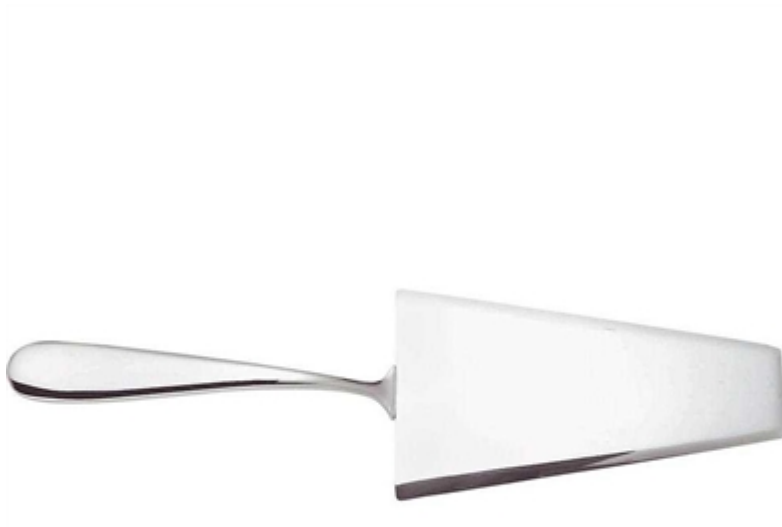

ALESSI

ALESSI 5180/15 NUOVO MILANO PALA PARA PASTEL A/INOX 18/10

Diseñado por Ettore Sottsass. La cubertería Nuovo Milano, es ya un clásico. El autor ha querido que esta cubertería fuera “pulida como una piedra de mar”, con una forma suave y redondeada. El servicio Nuovo Milano es el ganador del XV Compasso doro (1989).

- **Diseñado por Ettore Sottsass.**
- **Pala para pastel en acero inoxidable 18/10.**
- Apto para el lavavajillas.

DATOS LOGÍSTICOS:

Código de Barras: 8003299018512

Unidades de Embalaje: 1

Medidas producto (An-Al-Pr): 23,00 X 0,60 X 6,80 cm