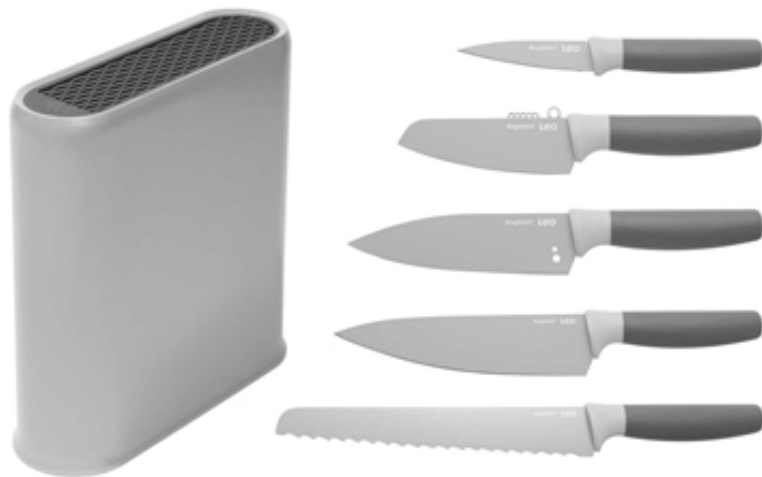

BERGHOFF 3950173 SET TACOMA UNIVERSAL + 5 CUCHILLOS

Set tacoma universal + 5 cuchillos. El tacoma de cuchillos universal se adapta a cualquier decoración gracias a su encarte para cuchillos en dos tonos: detalle en gris oscuro o un tono cálido con el rosa. El **encarte extraíble** es fácil de limpiar y su **base antideslizante** asegura una buena sujeción en la encimera. Los cuchillos, tienen un **recubrimiento antiadherente** que evita que los alimentos se peguen a la cuchilla y un **mango contorneado** para una seguridad extra.

- Set tacoma universal + 5 cuchillos.

- Tacoma de cuchillos universal:

· Fabricado en plástico especial de alta calidad con acabados en goma.

· Base antideslizante.

· (An-Al-Pr): 23 x 23,5 x 8 cm.

- Cuchillo de pelar gris (hoja: 8,5 cm).

- (An-Al-Pr): 19,5 x 2,5 x 2 cm.

- Cuchillo para verduras con pelador gris (hoja: 11 cm).

- (An-Al-Pr): 23,5 x 4,5 x 2 cm.

- Cuchillo cocinero con pelador de hierbas aromáticas gris (hoja: 23 cm).

- (An-Al-Pr): 35 x 4 x 2 cm.