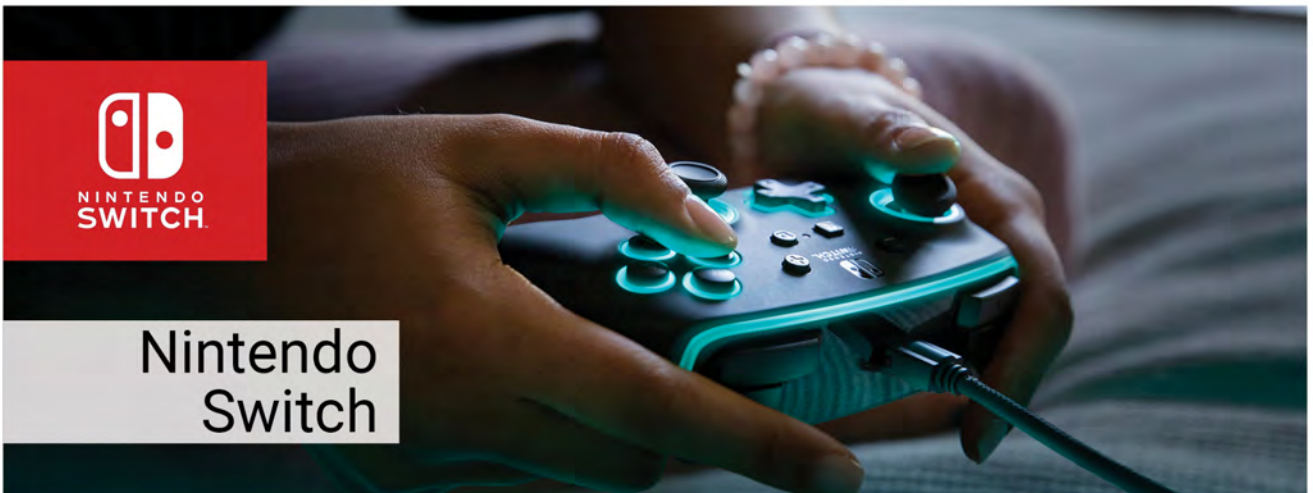

Gama de productos

Xbox, Nintendo Switch, Moga

Xbox

Fusión Pro

Para jugadores de élite que buscan prestaciones premium para jugar al máximo nivel.

Spectra

Para jugadores que buscan una gran inmersión en el juego por sus efectos con luces LED.