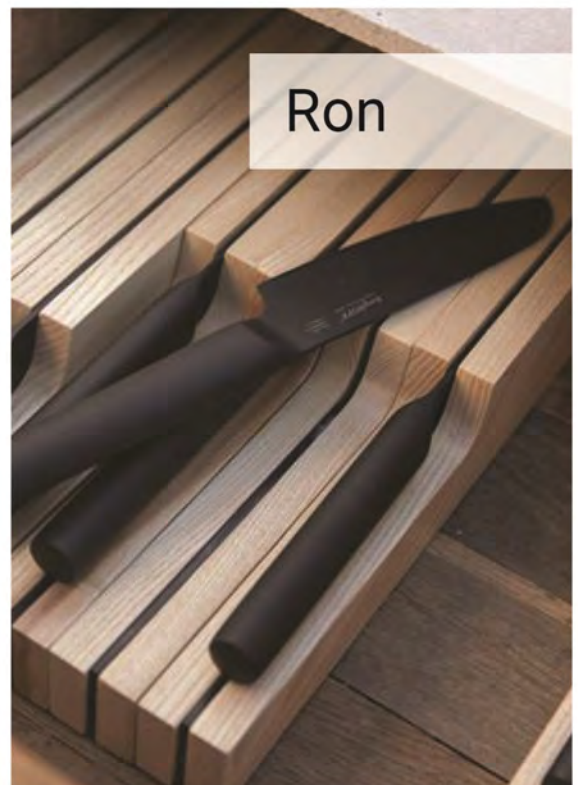

Gama de productos

Essentials, Outdoor, Leo, Ron

Essentials

Outdoor

Leo

Ron

La importancia de los materiales

Vidrio El vidrio común se utiliza para todo tipo de aplicaciones estándar, pero no es resistente a las altas temperaturas y tiene poca resistencia al impacto/rotura. El vidrio de borosilicato es un vidrio especial con una resistencia a los golpes y a altas temperaturas. Resiste arañazos y mantiene su transparencia en comparación con los plásticos. El vidrio templado es el vidrio que tiene una mayor resistencia gracias a un tratamiento adicional para mejorar la resistencia al impacto/rotura.